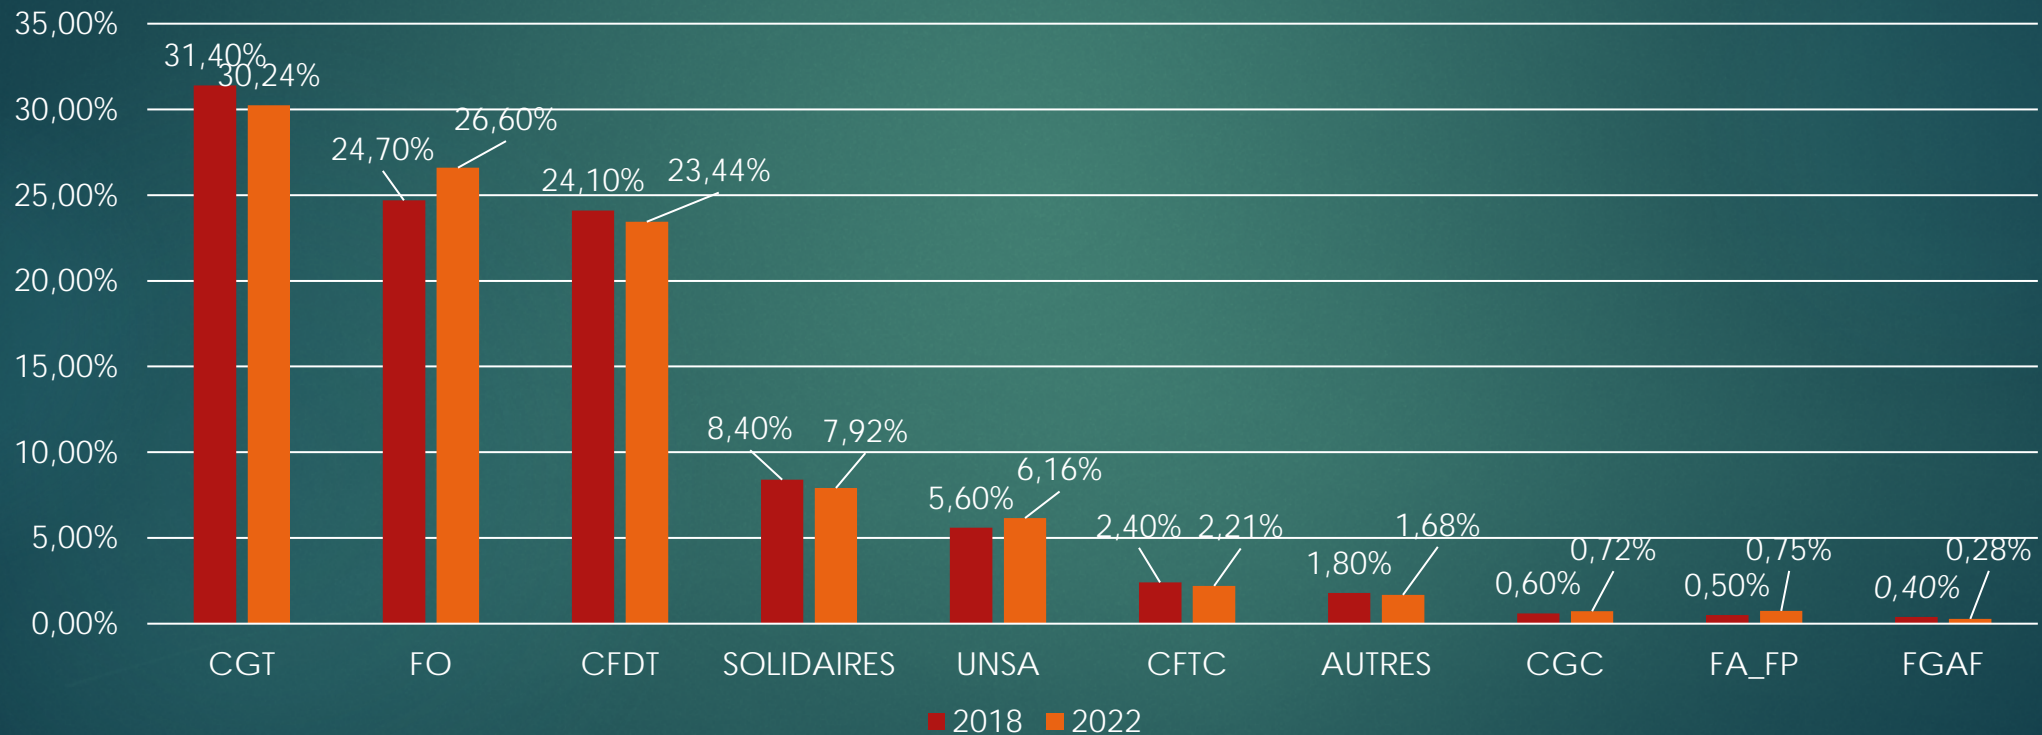

# Taux de participation FPH

# Nombres D'électeur.ices.s FPH 2014/2018/2022

- ▶ 2014 : 1 059 363
- ▶ 2018 : 1 054 069
- ▶ 2022 : 1 055 784
- ▶ + 1 715 électeurs

# EVOLUTION RESULTATS FPH 2018/2022 PAR ORGANISATIONS SYNDICALES

- ▶ Nombre de voix pour la CGT ( FPH):
- ▶ En 2014 : 162 402
- ▶ En 2018 : 140 148
- ▶ En 2022 : 117 367